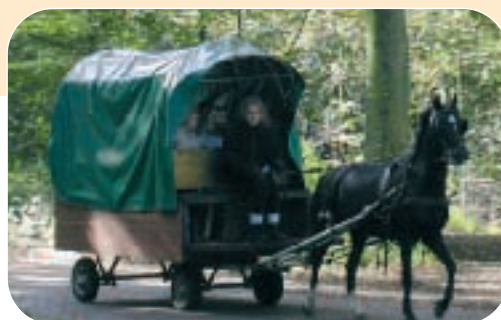

KINDERPARTIJEN

Op de woensdagmiddag om 13.00 uur en 13.30 uur organiseren wij voor uw kinderen, vriendjes en vriendinnetjes zeer gezellige kinderpartijtjes. Minimum aantal deelnemers is 6 met een maximum van 10. Adviesleeftijd is vanaf 6 jaar. De totale duur van het zeer gezellige feestje is ca. 2½ uur. Uiteraard kunnen wij de kinderpartij ook aanpassen aan uw wensen.